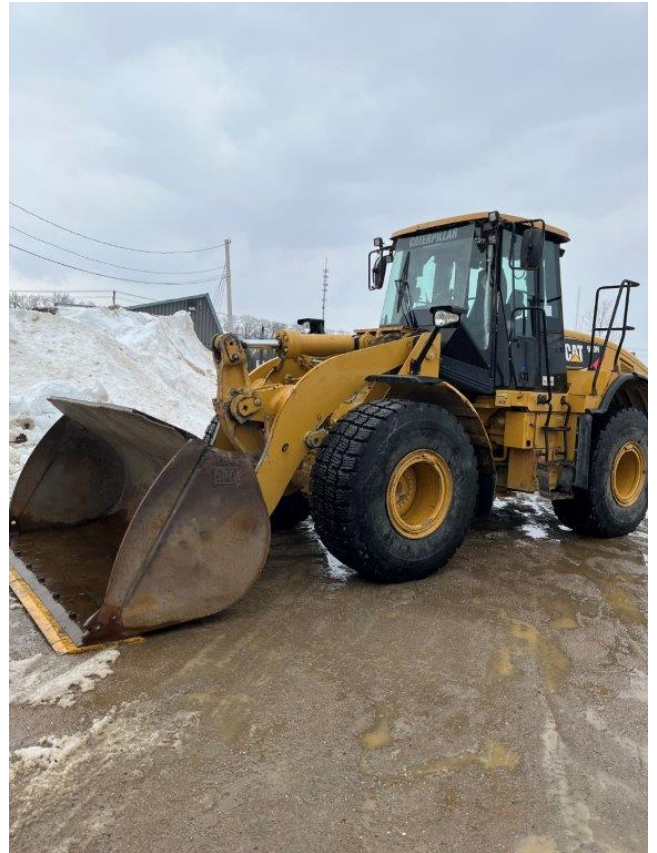

CHARGEUR SUR ROUES

CATERPILLAR - 950H - 2012

ÉQUIPEMENT #2427
135 000 \$ CAD

S/N: CAT0950HCM1G03075
13950 hrs
Mont-Laurier, Qc, Canada

COMMENTAIRES

Chargeur sur roues Caterpillar 950H 2012, 13,900 h., attache rapide, 3e valve, godet à lame boulonnée, pneus Snow Plus, Inspecté, Très bonne état

COMMENTS

2012 Caterpillar 950H Wheel Loader, 13,900 hrs, quick coupler, 3rd valve, bolt-on blade bucket, Snow Plus tires, Inspected, Very good condition

SPÉCIFICATIONS